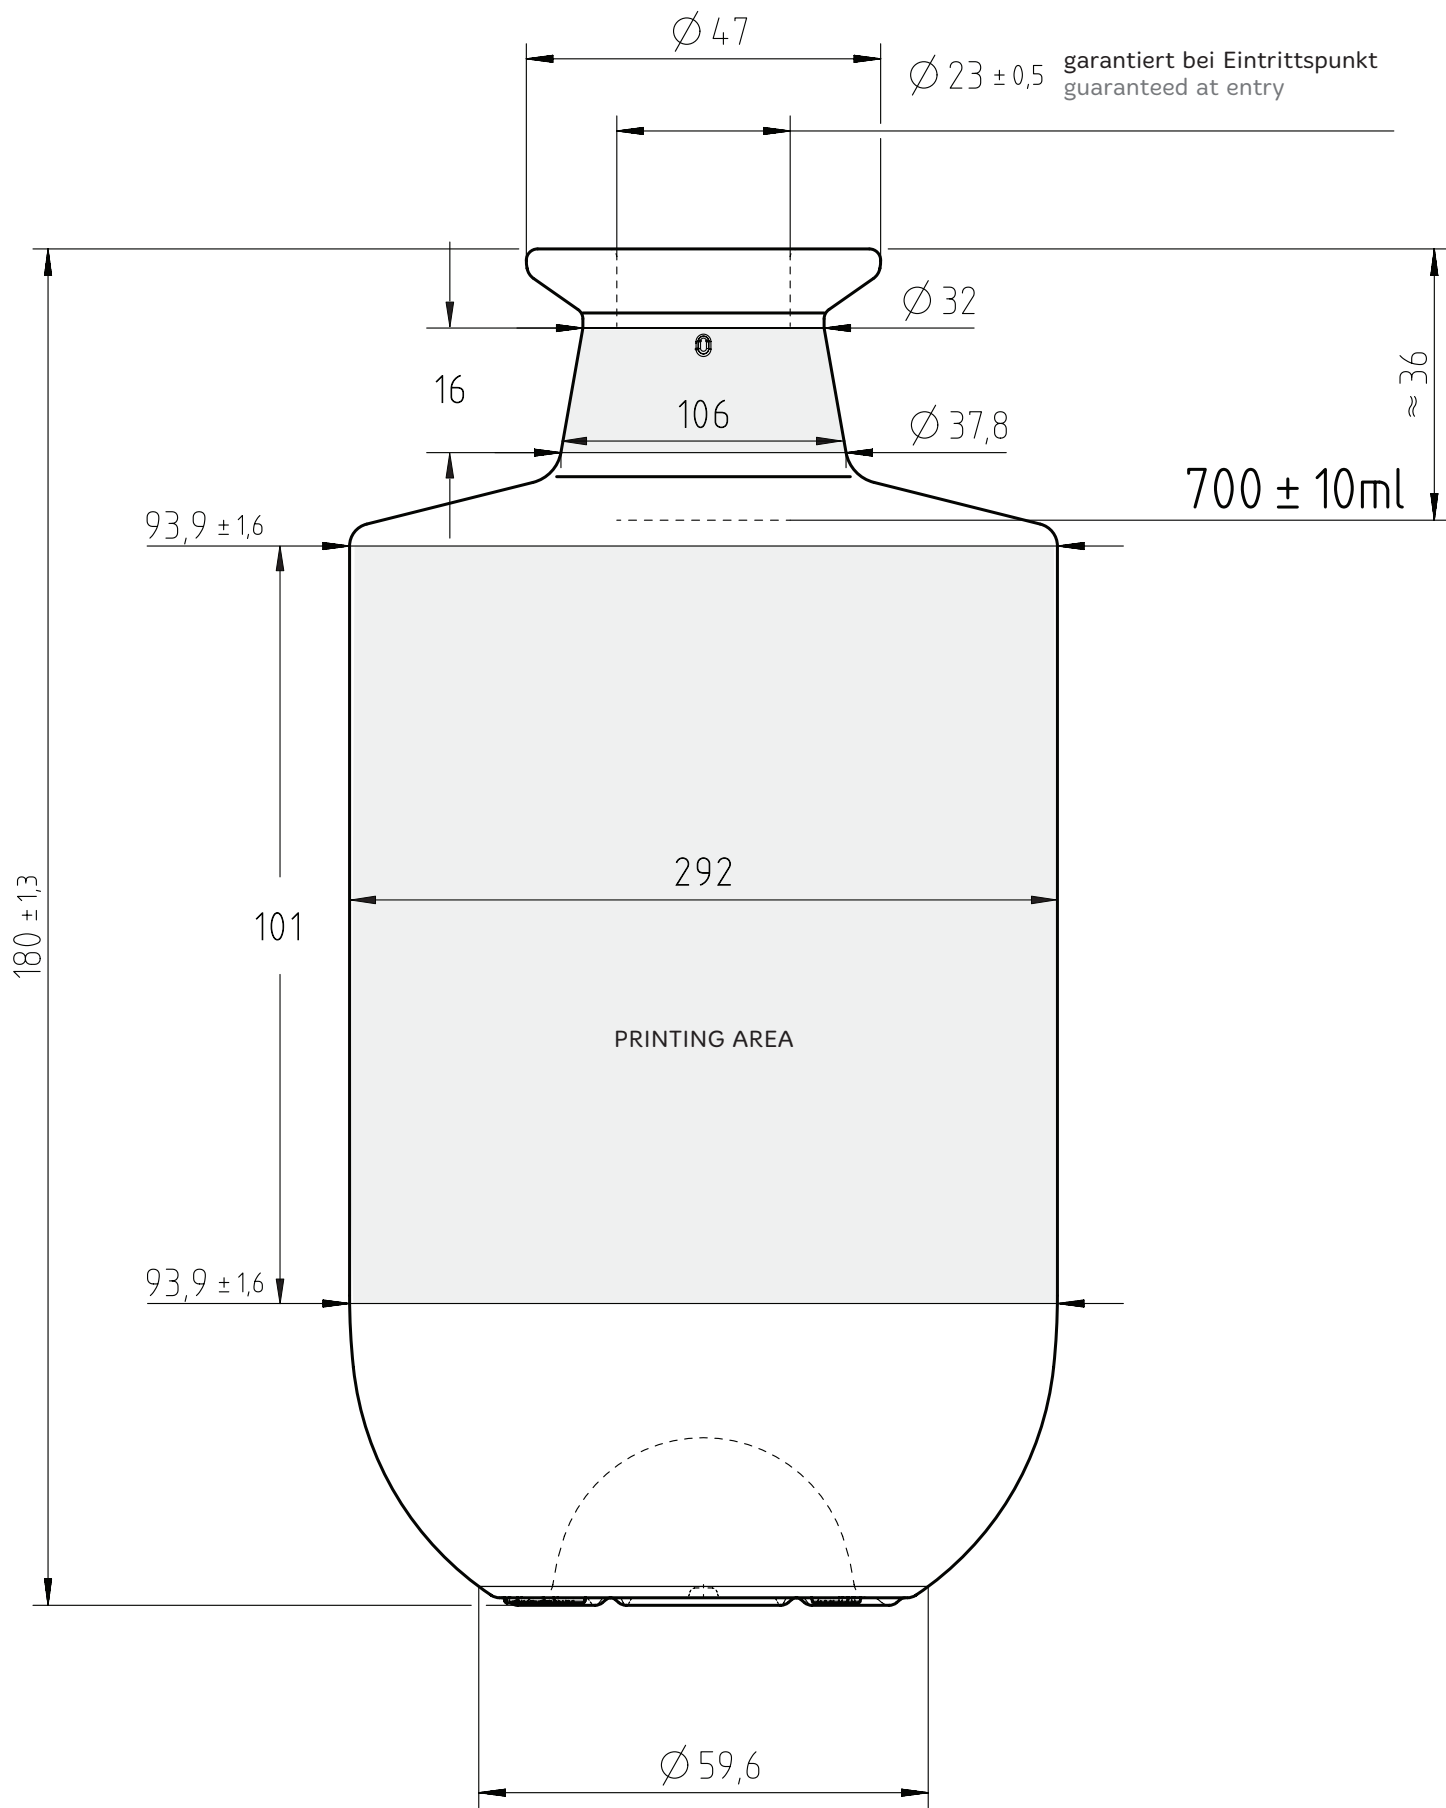

<p>Lyra 500 ml Artikel / Article</p>		
<p>Carnette Mündung / Finish</p>	<p>~ 500 ml Volumen / Brimful capacity</p>	
<p>~ 500 g Gewicht / Weight</p>	<p>01.03.2023 Datum / Date</p>	

<p>Lyra 700 ml Artikel / Article</p>			
<p>Carnette Mündung / Finish</p>		<p>~700 ml Volumen / Brimful capacity</p>	
<p>~600 g Gewicht / Weight</p>		<p>01.03.2023 Datum / Date</p>	