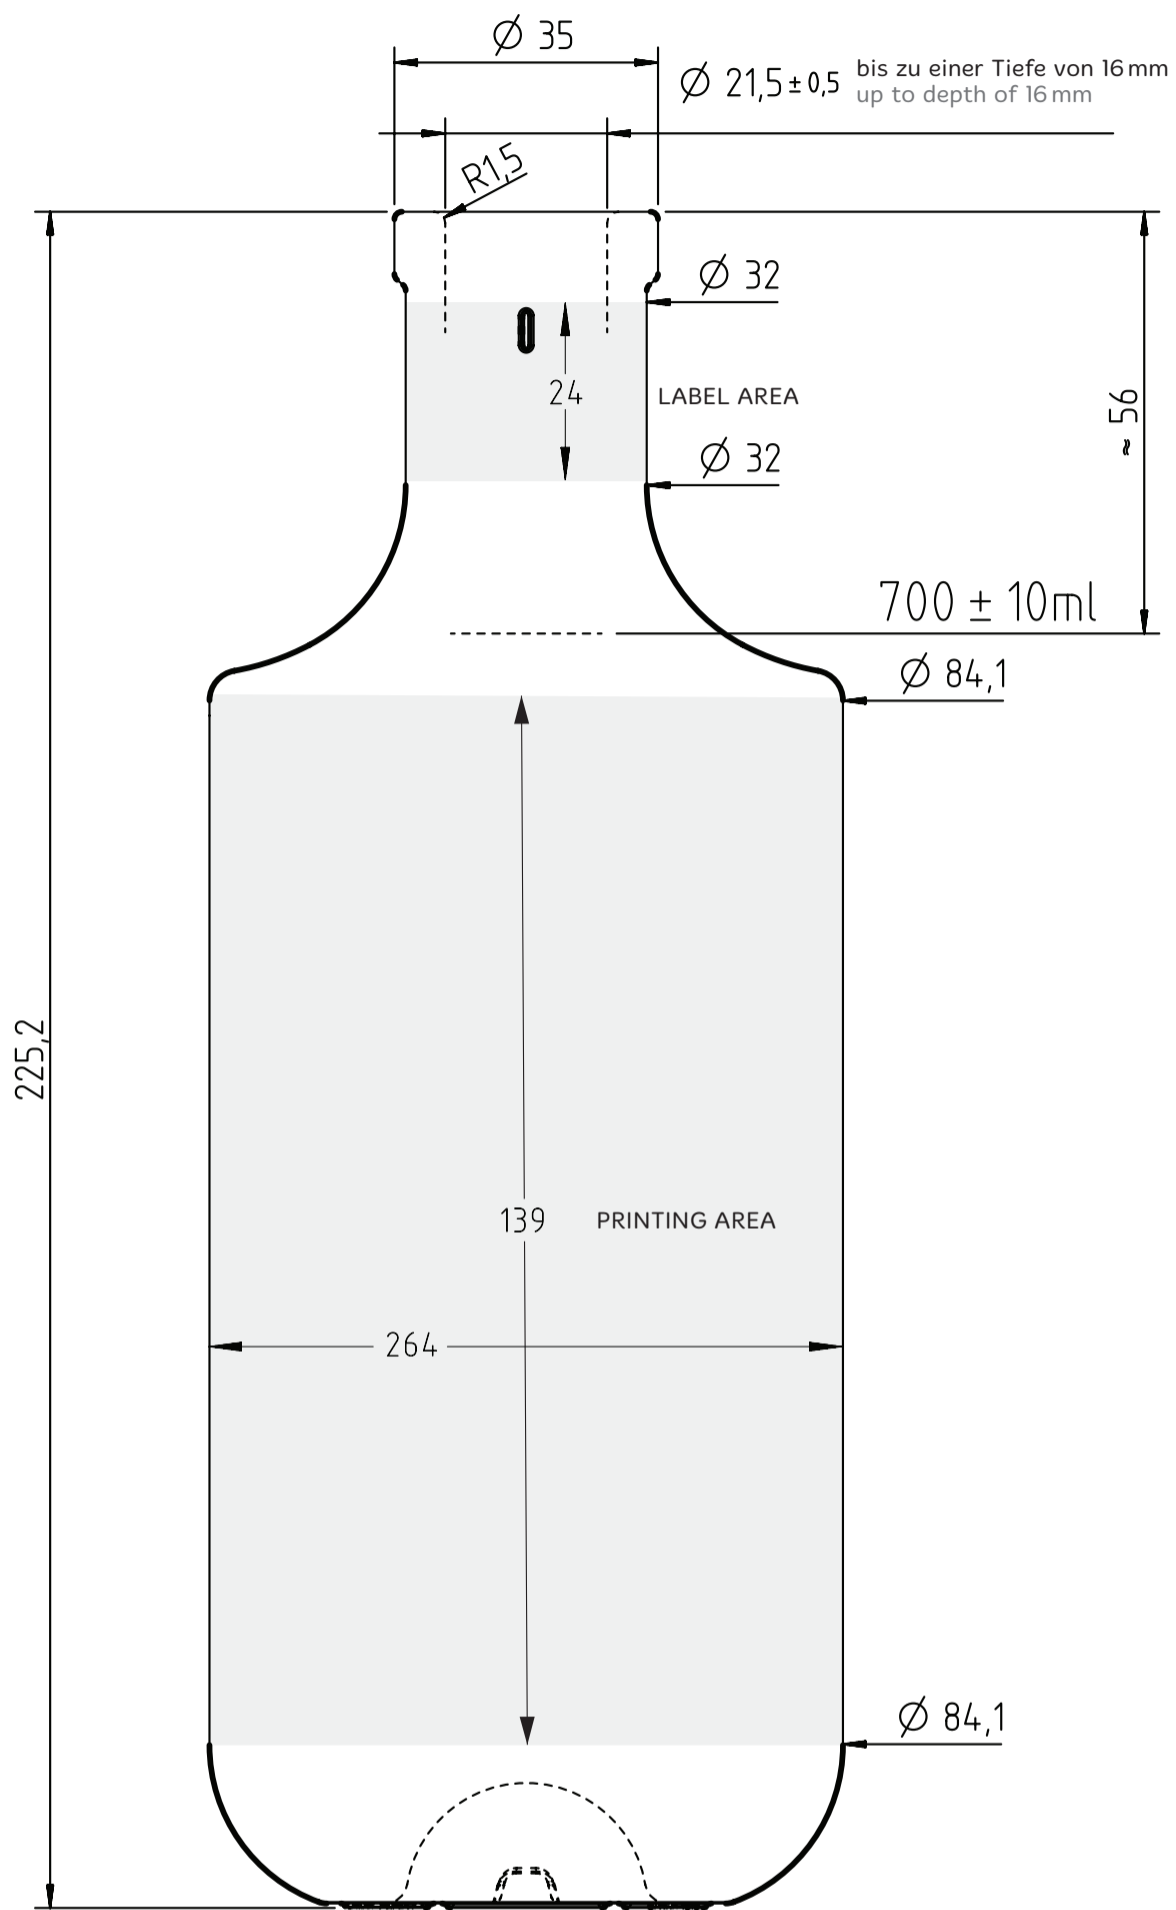

Pallas 700 ml Artikel / Article		
GPI 33/400 Mündung / Finish	~700 ml Volumen / Brimful capacity	
~550 g Gewicht / Weight	01.03.2023 Datum / Date	

Pallas 700 ml Artikel / Article		
F10 Mündung / Finish	~700 ml Volumen / Brimful capacity	
~ 550 g Gewicht / Weight	01.03.2023 Datum / Date	