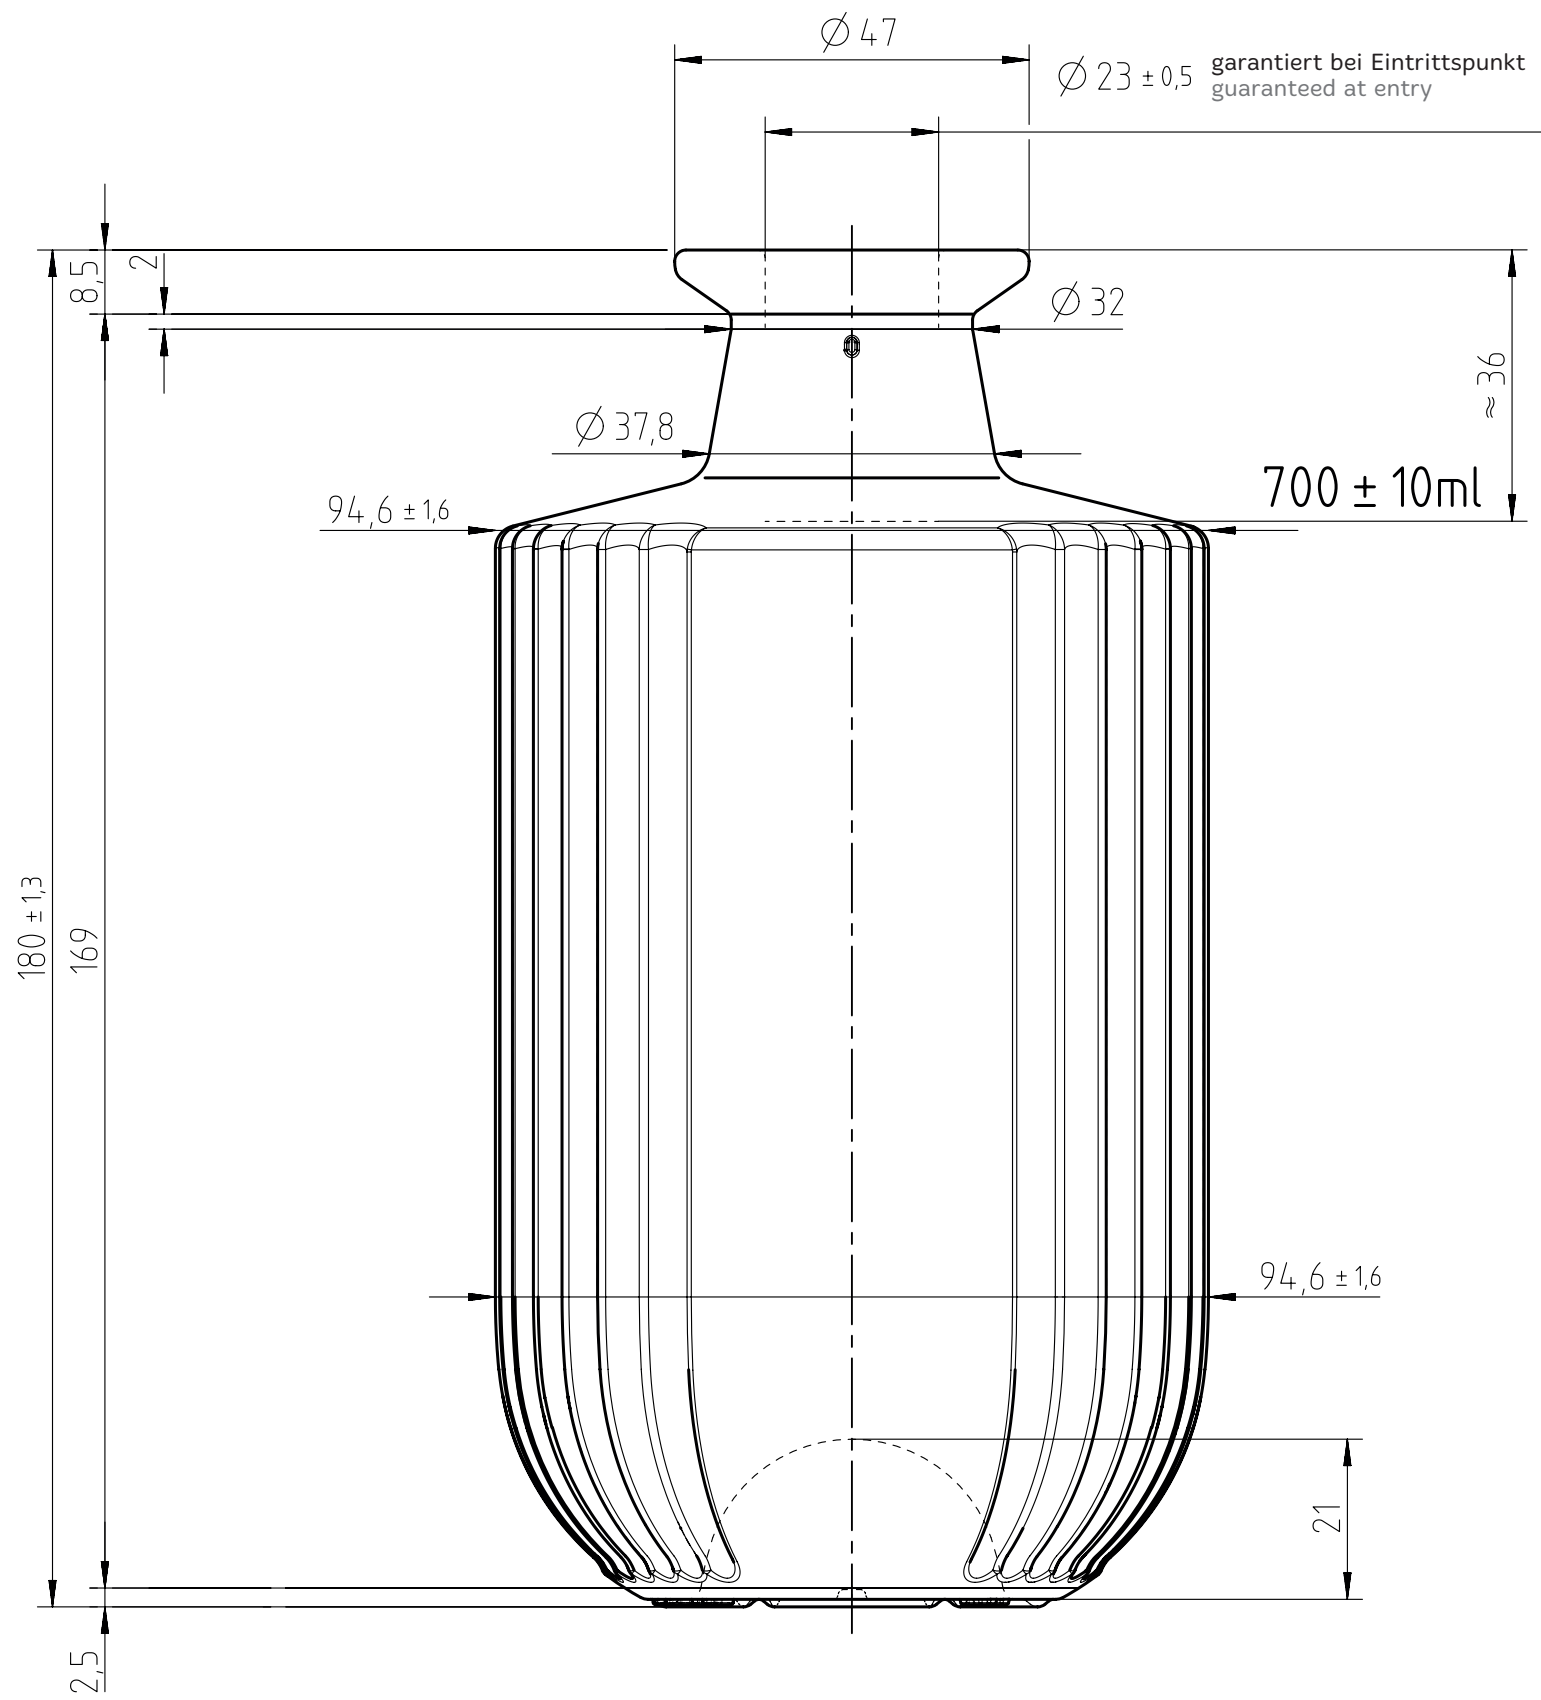

Lyra Vintage
500 ml

Artikel / Article

BP
 Mündung / Finish

~ 500 ml
 Volumen / Brimful capacity

~ 500 g
 Gewicht / Weight

01.03.2023
 Datum / Date

Lyra Vintage
700 ml

Artikel / Article

BP
 Mündung / Finish

~700 ml
 Volumen / Brimful capacity

~600 g
 Gewicht / Weight

01.03.2023
 Datum / Date