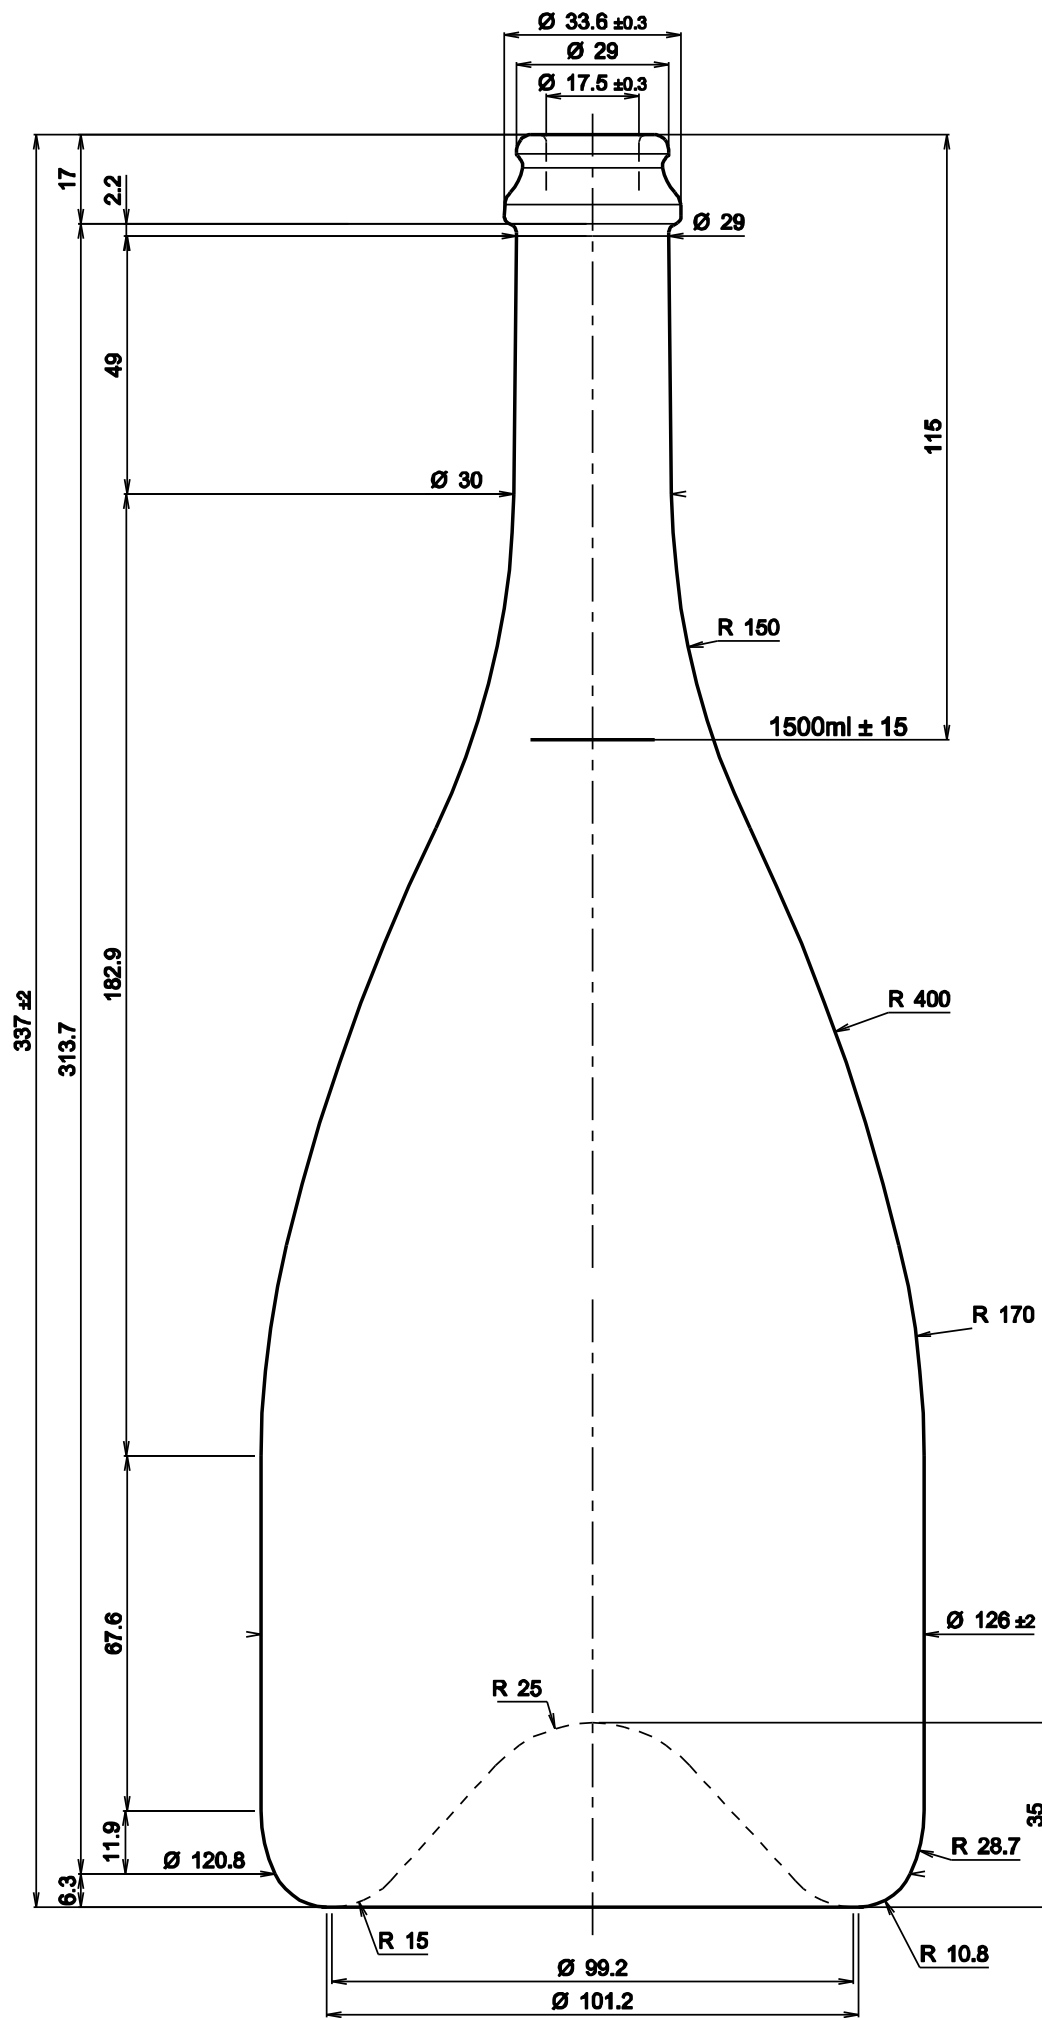

Minimaler Halsdurchgang \varnothing 16 mm
 Minimal through bore \varnothing 16 mm

Spumante Prestige 1500 ml

Artikel / Article

Kronenkorkmündung / Crown cork
Mündung / Finish

~ 1540 ml
Volumen / Brimful capacity

~ 1350 g
Gewicht / Weight

04.04.2022
Datum / Date