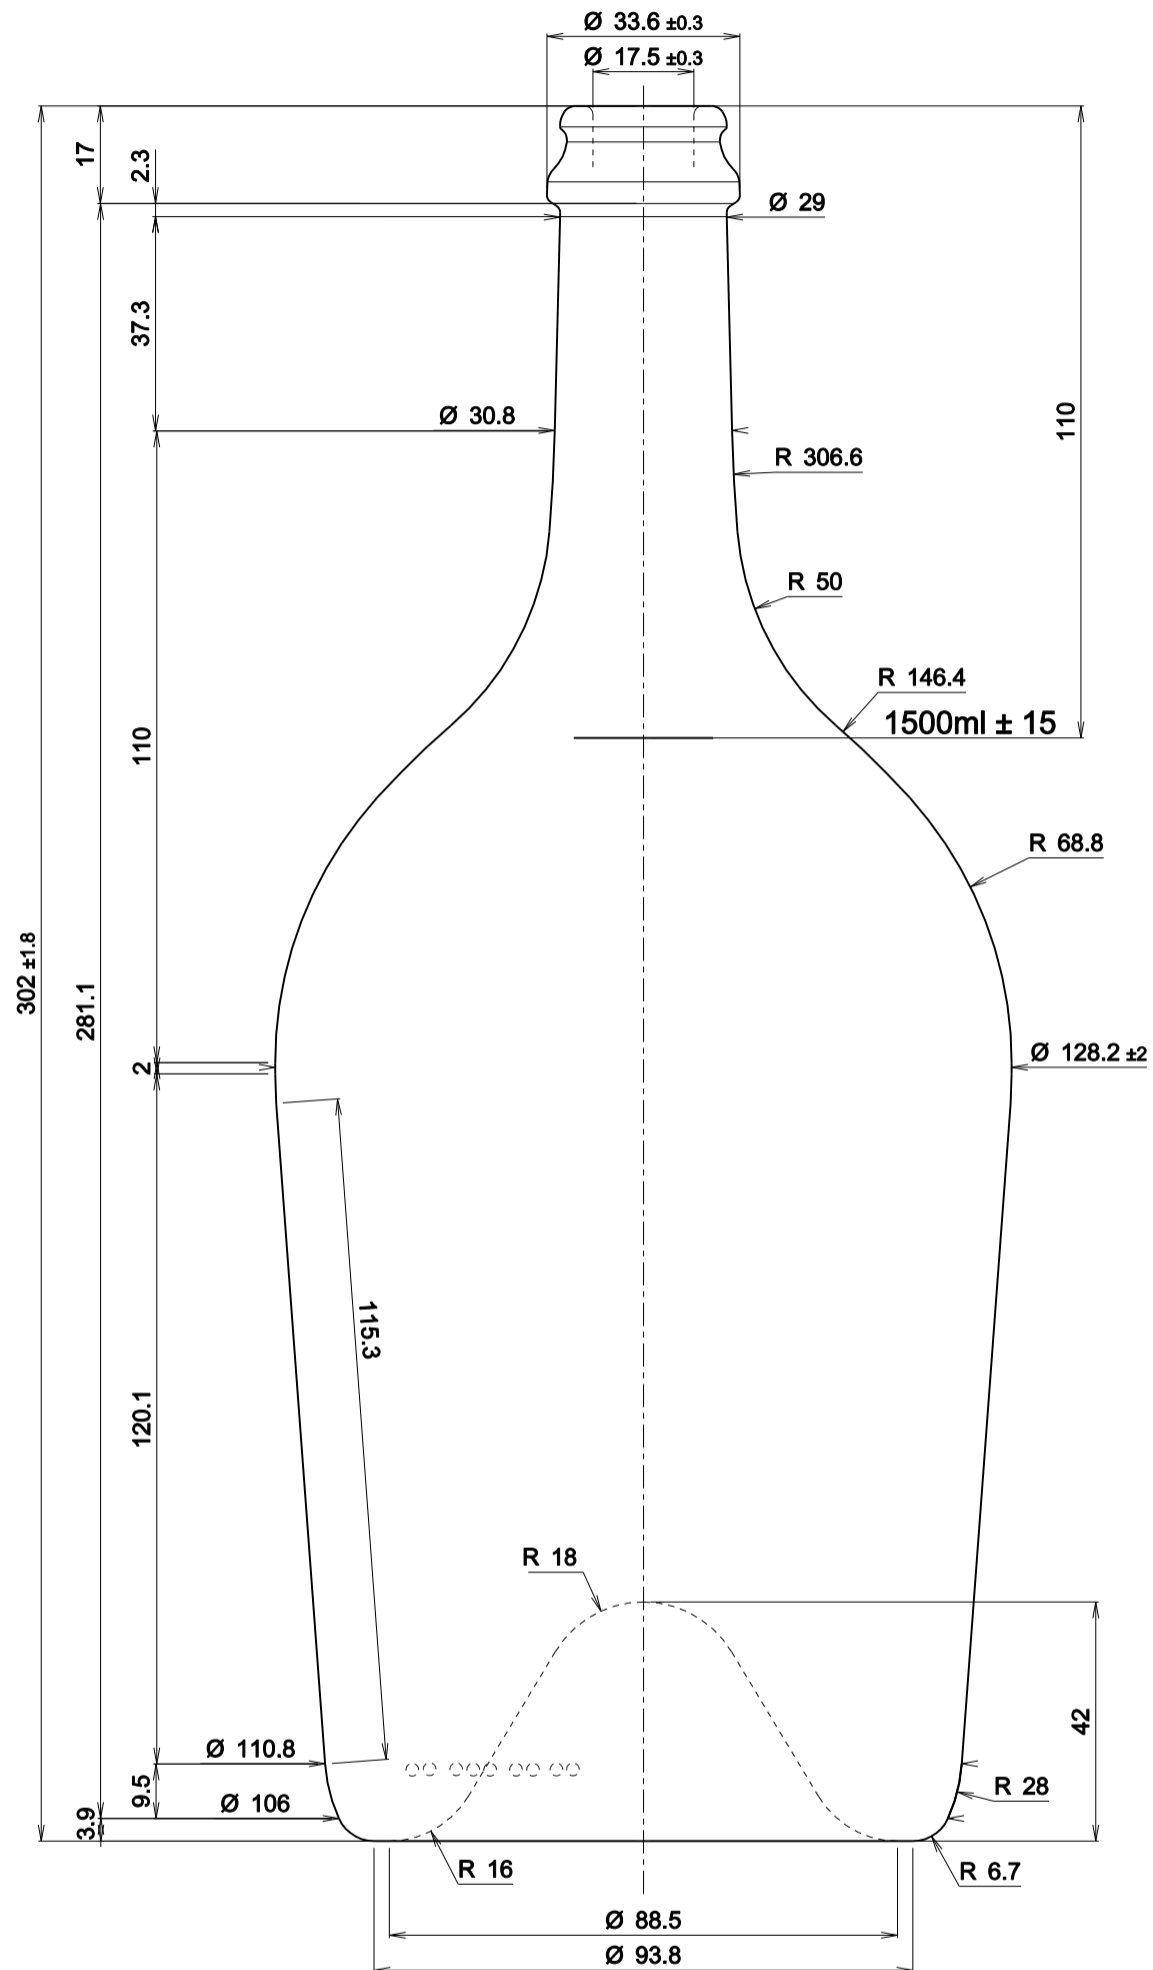

Minimaler Halsdurchgang  $\varnothing$  16 mm  
 Minimal through bore  $\varnothing$  16 mm

## Birra Butterfly 1500 ml

Artikel / Article

Kronenkorkmündung / Crown cork  
Mündung / Finish

~ 1552 ml  
Volumen / Brimful capacity

~ 1350 g  
Gewicht / Weight

25.03.2022  
Datum / Date